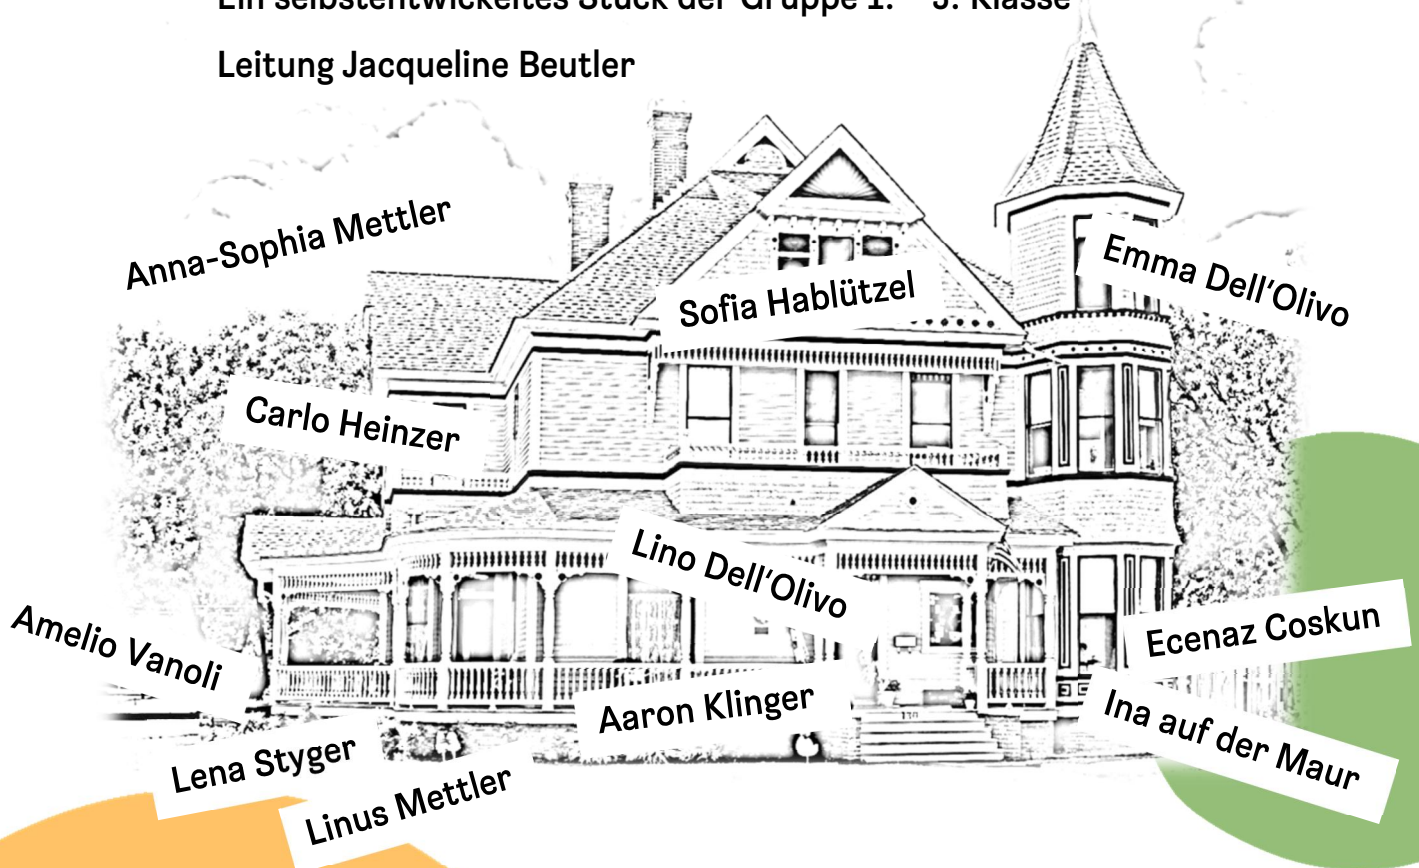

## VILLA SUSCHU

Ein selbstentwickeltes Stück der Gruppe 1. – 3. Klasse

Leitung Jacqueline Beutler

### Aufführungen

Mittwoch 22. September  
17.00 Uhr

Donnerstag 23. September  
18.00 Uhr

Samstag 25. September  
17.00 Uhr

**theater-schwyz**

Bahnhofstrasse 178, 6423 Seewen

Theatereingang  
zwischen Velotrend und Hotel Kristall